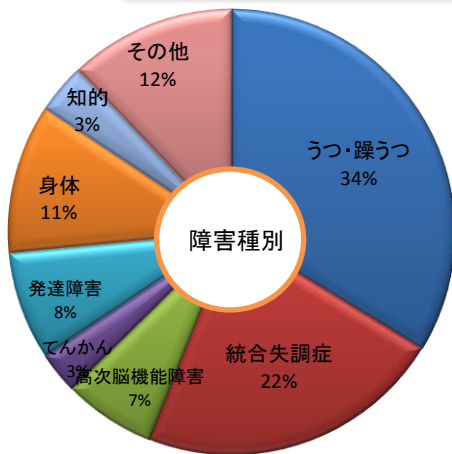

東海地区でトップクラスの就職実績

主な就職先

愛知銀行、愛知県住宅供給公社、朝日インテック、アマノ、エイチ・アイ・エス、NTT西日本ルセント、NTTフィールドテクノ、河合塾、麒麟ビールマーケティング、クラブツーリズム、興和、JR東海ツアーズ、JOMOネット、積和不動産中部、竹田印刷、中京銀行、デンソーウェル、デンソーテクノ、東海理化、東邦ガスエンジニアリング、ドコモCS東海、トランコム、トヨタグループ、トーエネック、トーシン、名古屋工業大学、名古屋高速道路公社、名古屋市立大学病院、名古屋スバル、なごや農業協同組合、名古屋三越、社会福祉法人西春日井福祉会、日本通運、日本トイザラス、日本年金機構、ネットヨタ、プロンコピラー、メニコン、LIXIL Advanced Showroom、他多数