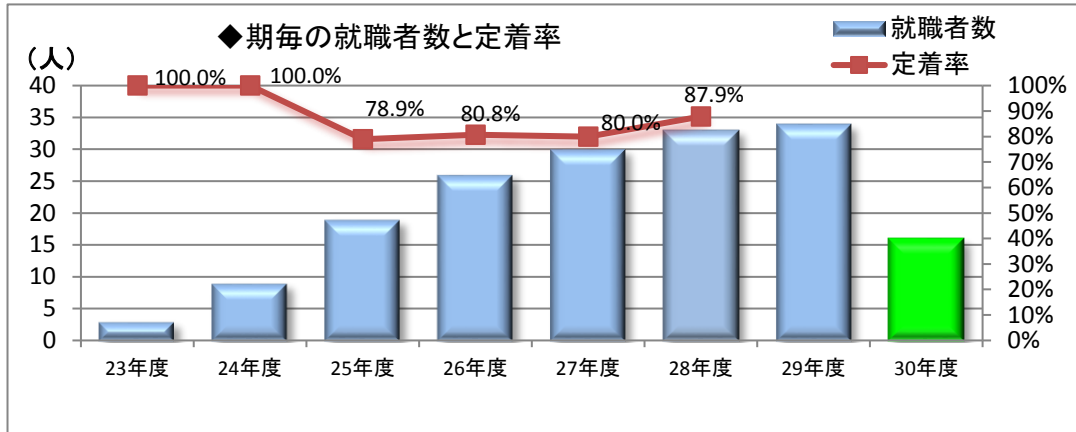

東海地区でトップクラスの就職実績

主な就職先

愛知銀行、愛知県住宅供給公社、朝日インテック、アマノ、エイチ・アイ・エス、NTT西日本ルセント、NTTフィールドテクノ、河合塾、麒麟ビールマーケティング、クラブツーリズム、興和、JR東海ツアーズ、JOMOネット、積和不動産中部、竹田印刷、中京銀行、デンソーウェル、デンソーテクノ、東海理化、東邦ガスエンジニアリング、ドコモCS東海、トランコム、トヨタグループ、トーエネック、トーシン、名古屋工業大学、名古屋高速道路公社、名古屋市立大学病院、名古屋スバル、なごや農業協同組合、名古屋三越、社会福祉法人西春日井福祉会、日本通運、日本トイザラス、日本年金機構、ネットヨタ、プロンコピラー、メニコン、LIXIL Advanced Showroom、他多数