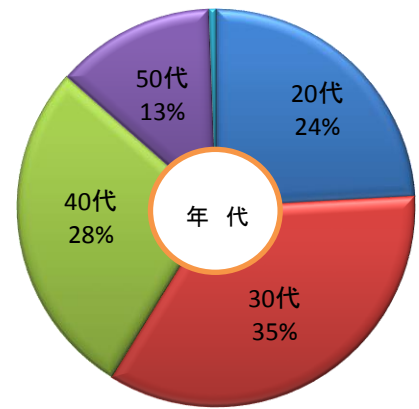

東海地区でトップクラスの就職実績

主な就職先

愛知銀行、愛知県住宅供給公社、朝日インテック、アマノ、エイチ・アイ・エス、NTT西日本ルセント、NTTフィールドテクノ、河合塾、麒麟ビールマーケティング、クラブツーリズム、興和、JR東海ツアーズ、JOMOネット、積和不動産中部、竹田印刷、中京銀行、デンソーウェル、デンソーテクノ、東海理化、東邦ガスエンジニアリング、ドコモCS東海、トランコム、トヨタグループ、トーエネック、トーシン、名古屋工業大学、名古屋高速道路公社、名古屋市立大学病院、名古屋スバル、なごや農業協同組合、名古屋三越、社会福祉法人西春日井福祉会、日本通運、日本トイザラス、日本年金機構、ネットヨタ、プロンコピラー、メニコン、LIXIL Advanced Showroom、他多数