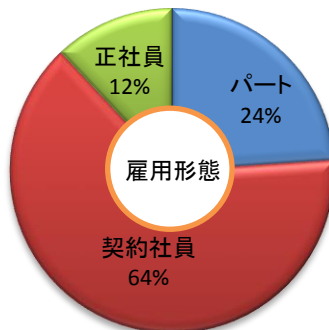

東海地区でトップクラスの就職実績

主な就職先

愛知銀行、愛知県住宅供給公社、朝日インテック、アマノ、エイチ・アイ・エス、NTT西日本ルセント、NTTフィールドテクノ、河合塾、麒麟ビールマーケティング、クラブツーリズム、興和、JR東海ツアーズ、JOMOネット、積和不動産中部、竹田印刷、中京銀行、デンソーウェル、デンソーテクノ、東海理化、東邦ガスエンジニアリング、ドコモCS東海、トランコム、トヨタグループ、トーエネック、トーシン、名古屋工業大学、名古屋高速道路公社、名古屋市立大学病院、名古屋スバル、なごや農業協同組合、名古屋三越、社会福祉法人西春日井福祉会、日本通運、日本トイザラス、日本年金機構、ネットヨタ、プロンコピラー、メニコン、LIXIL Advanced Showroom、他多数