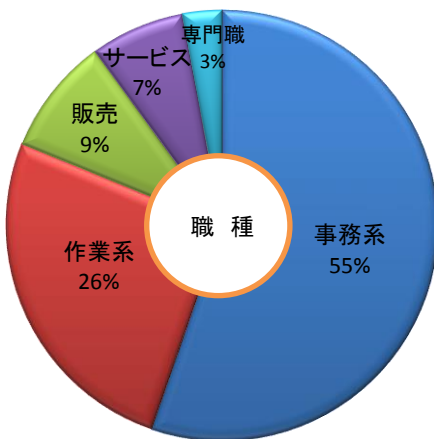

東海地区でトップクラスの就職実績

主な就職先

愛知銀行、愛知県住宅供給公社、朝日インテック、アマノ、エイチ・アイ・エス、NTT西日本ルセント、NTTフィールドテクノ、河合塾、麒麟ビールマーケティング、クラブツーリズム、興和、JR東海ツアーズ、JOMOネット、積和不動産中部、竹田印刷、中京銀行、デンソーウェル、デンソーテクノ、東海理化、東邦ガスエンジニアリング、ドコモCS東海、トランコム、トヨタグループ、トーエネック、トーシン、名古屋工業大学、名古屋高速道路公社、名古屋市立大学病院、名古屋スバル、なごや農業協同組合、名古屋三越、社会福祉法人西春日井福祉会、日本通運、日本トイザラス、日本年金機構、ネットヨタ、プロンコピラー、メニコン、LIXIL Advanced Showroom、他多数