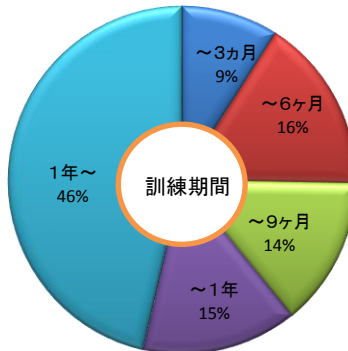

東海地区でトップクラスの就職実績

主な就職先

愛知銀行、愛知県住宅供給公社、朝日インテック、アマノ、エイチ・アイ・エス、NTT西日本ルセント、NTTフィールドテクノ、河合塾、麒麟ビールマーケティング、クラブツーリズム、興和、JR東海ツアーズ、JOMOネット、積和不動産中部、竹田印刷、中京銀行、デンソーウェル、デンソーテクノ、東海理化、東邦ガスエンジニアリング、ドコモCS東海、トランコム、トヨタグループ、トーエネック、トーシン、名古屋工業大学、名古屋高速道路公社、名古屋市立大学病院、名古屋スバル、なごや農業協同組合、名古屋三越、社会福祉法人西春日井福祉会、日本通運、日本トイザラス、日本年金機構、ネットヨタ、プロンコピラー、メニコン、LIXIL Advanced Showroom、他多数