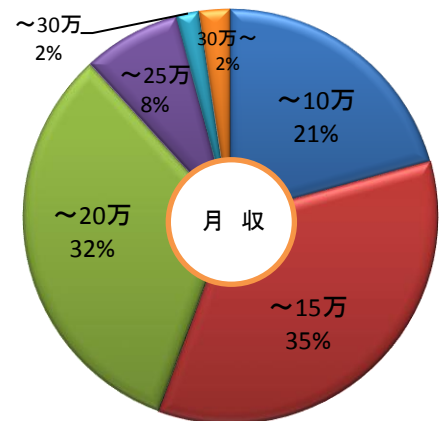

東海地区でトップクラスの就職実績

主な就職先

愛知銀行、愛知県住宅供給公社、朝日インテック、アマノ、エイチ・アイ・エス、NTT西日本ルセント、NTTフィールドテクノ、河合塾、麒麟ビールマーケティング、クラブツーリズム、興和、JR東海ツアーズ、JOMOネット、積和不動産中部、竹田印刷、中京銀行、デンソーウェル、デンソーテクノ、東海理化、東邦ガスエンジニアリング、ドコモCS東海、トランコム、トヨタグループ、トーエネック、トーシン、名古屋工業大学、名古屋高速道路公社、名古屋市立大学病院、名古屋スバル、なごや農業協同組合、名古屋三越、社会福祉法人西春日井福祉会、日本通運、日本トイザラス、日本年金機構、ネットヨタ、プロンコピラー、メニコン、LIXIL Advanced Showroom、他多数