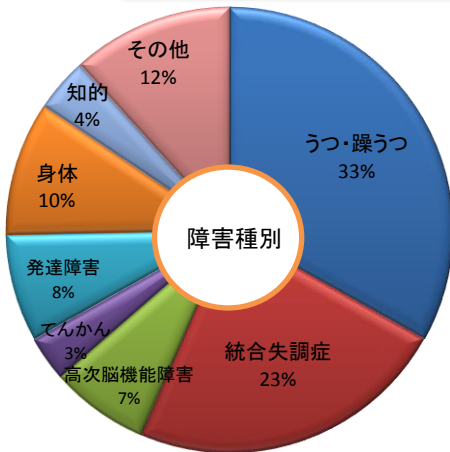

東海地区でトップクラスの就職実績

主な就職先

愛知銀行、愛知県住宅供給公社、朝日インテック、アマノ、エイチ・アイ・エス、NTT西日本ルセント、NTTフィールドテクノ、河合塾、麒麟ビールマーケティング、クラブツーリズム、興和、JR東海ツアーズ、JOMOネット、積和不動産中部、竹田印刷、中京銀行、デンソーウェル、デンソーテクノ、東海理化、東邦ガスエンジニアリング、ドコモCS東海、トランコム、トヨタグループ、トーエネック、トーシン、名古屋工業大学、名古屋高速道路公社、名古屋市立大学病院、名古屋スバル、なごや農業協同組合、名古屋三越、社会福祉法人西春日井福祉会、日本通運、日本トイザラス、日本年金機構、ネットヨタ、プロンコピラー、メニコン、LIXIL Advanced Showroom、他多数