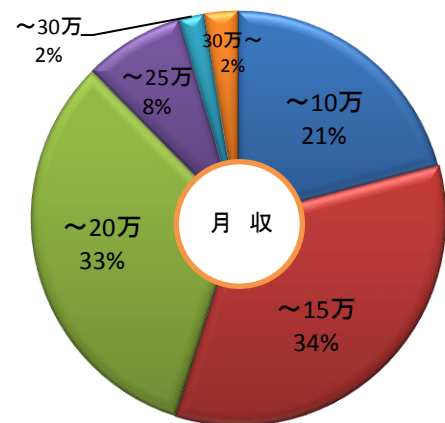

東海地区でトップクラスの就職実績

主な就職先

愛知銀行、愛知県住宅供給公社、朝日インテック、アマノ、エイチ・アイ・エス、NTT西日本ルセント、NTTフィールドテクノ、河合塾、麒麟ビールマーケティング、クラブツーリズム、興和、JR東海ツアーズ、JOMOネット、積和不動産中部、竹田印刷、中京銀行、デンソーウェル、デンソーテクノ、東海理化、東邦ガスエンジニアリング、ドコモCS東海、トランコム、トヨタグループ、トーエネック、トーシン、名古屋工業大学、名古屋高速道路公社、名古屋市立大学病院、名古屋スバル、なごや農業協同組合、名古屋三越、社会福祉法人西春日井福祉会、日本通運、日本トイザラス、日本年金機構、ネットヨタ、プロンコピラー、メニコン、LIXIL Advanced Showroom、他多数