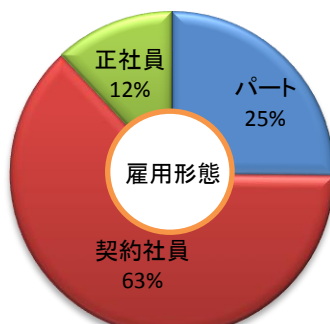

東海地区でトップクラスの就職実績

主な就職先

愛知銀行、愛知県住宅供給公社、朝日インテック、アマノ、エイチ・アイ・エス、NTT西日本ルセント、NTTフィールドテクノ、河合塾、麒麟ビールマーケティング、クラブツーリズム、興和、JR東海ツアーズ、JOMOネット、積和不動産中部、竹田印刷、中京銀行、デンソーウェル、デンソーテクノ、東海理化、東邦ガスエンジニアリング、ドコモCS東海、トランコム、トヨタグループ、トーエネック、トーシン、名古屋工業大学、名古屋高速道路公社、名古屋市立大学病院、名古屋スバル、なごや農業協同組合、名古屋三越、社会福祉法人西春日井福祉会、日本通運、日本トイザラス、日本年金機構、ネットヨタ、プロンコピラー、メニコン、LIXIL Advanced Showroom、他多数