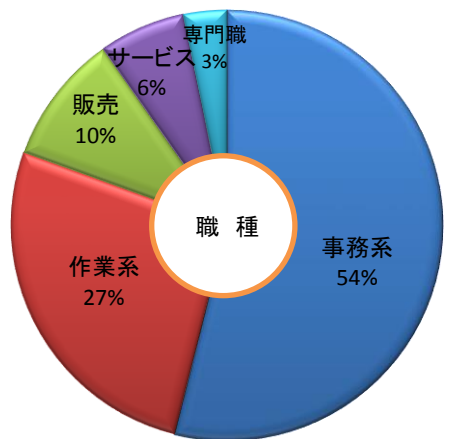

東海地区でトップクラスの就職実績

主な就職先

愛知銀行、愛知県住宅供給公社、朝日インテック、アマノ、エイチ・アイ・エス、NTT西日本ルセント、NTTフィールドテクノ、河合塾、麒麟ビールマーケティング、クラブツーリズム、興和、JR東海ツアーズ、JOMOネット、積和不動産中部、竹田印刷、中京銀行、デンソーウェル、デンソーテクノ、東海理化、東邦ガスエンジニアリング、ドコモCS東海、トランコム、トヨタグループ、トーエネック、トーシン、名古屋工業大学、名古屋高速道路公社、名古屋市立大学病院、名古屋スバル、なごや農業協同組合、名古屋三越、社会福祉法人西春日井福祉会、日本通運、日本トイザラス、日本年金機構、ネットヨタ、プロンコピラー、メニコン、LIXIL Advanced Showroom、他多数