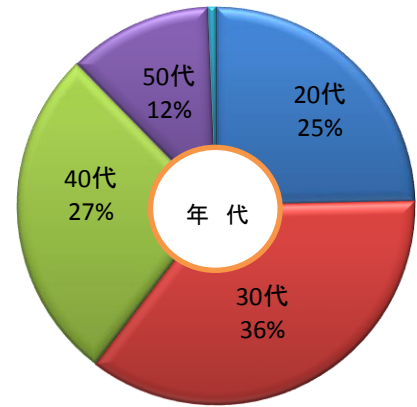

東海地区でトップクラスの就職実績

主な就職先

愛知銀行、愛知県住宅供給公社、朝日インテック、アマノ、エイチ・アイ・エス、NTT西日本ルセント、NTTフィールドテクノ、河合塾、麒麟ビールマーケティング、クラブツーリズム、興和、JR東海ツアーズ、JOMOネット、積和不動産中部、竹田印刷、中京銀行、デンソーウェル、デンソーテクノ、東海理化、東邦ガスエンジニアリング、ドコモCS東海、トランコム、トヨタグループ、トーエネック、トーシン、名古屋工業大学、名古屋高速道路公社、名古屋市立大学病院、名古屋スバル、なごや農業協同組合、名古屋三越、社会福祉法人西春日井福祉会、日本通運、日本トイザラス、日本年金機構、ネットヨタ、プロンコピラー、メニコン、LIXIL Advanced Showroom、他多数