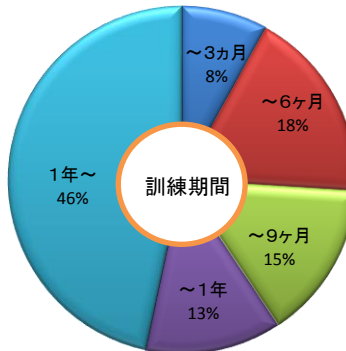

東海地区でトップクラスの就職実績

主な就職先

愛知銀行、愛知県住宅供給公社、朝日インテック、アマノ、エイチ・アイ・エス、NTT西日本ルセント、NTTフィールドテクノ、河合塾、麒麟ビールマーケティング、クラブツーリズム、興和、JR東海ツアーズ、JOMOネット、積和不動産中部、竹田印刷、中京銀行、デンソーウェル、デンソーテクノ、東海理化、東邦ガスエンジニアリング、ドコモCS東海、トランコム、トヨタグループ、トーエネック、トーシン、名古屋工業大学、名古屋高速道路公社、名古屋市立大学病院、名古屋スバル、なごや農業協同組合、名古屋三越、社会福祉法人西春日井福祉会、日本通運、日本トイザラス、日本年金機構、ネットヨタ、プロンコピラー、メニコン、LIXIL Advanced Showroom、他多数