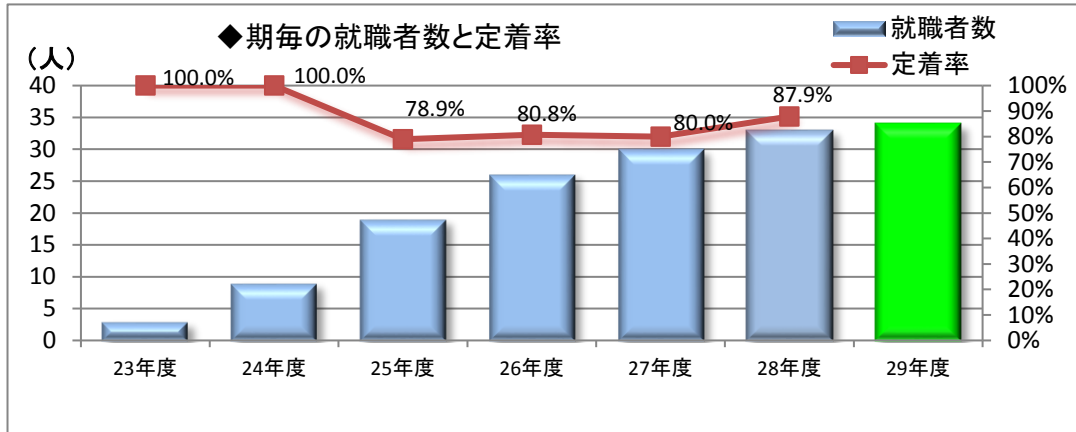

東海地区でトップクラスの就職実績

主な就職先

愛知銀行、愛知県住宅供給公社、朝日インテック、アマノ、エイチ・アイ・エス、NTT西日本ルセント、NTTフィールドテクノ、河合塾、麒麟ビールマーケティング、クラブツーリズム、興和、JR東海ツアーズ、JOMOネット、積和不動産中部、竹田印刷、中京銀行、デンソーウェル、デンソーテクノ、東海理化、東邦ガスエンジニアリング、ドコモCS東海、トランコム、トヨタグループ、トーエネック、トーシン、名古屋工業大学、名古屋高速道路公社、名古屋市立大学病院、名古屋スバル、なごや農業協同組合、名古屋三越、社会福祉法人西春日井福祉会、日本通運、日本トイザラス、日本年金機構、ネットヨタ、プロンコピラー、メニコン、LIXIL Advanced Showroom、他多数